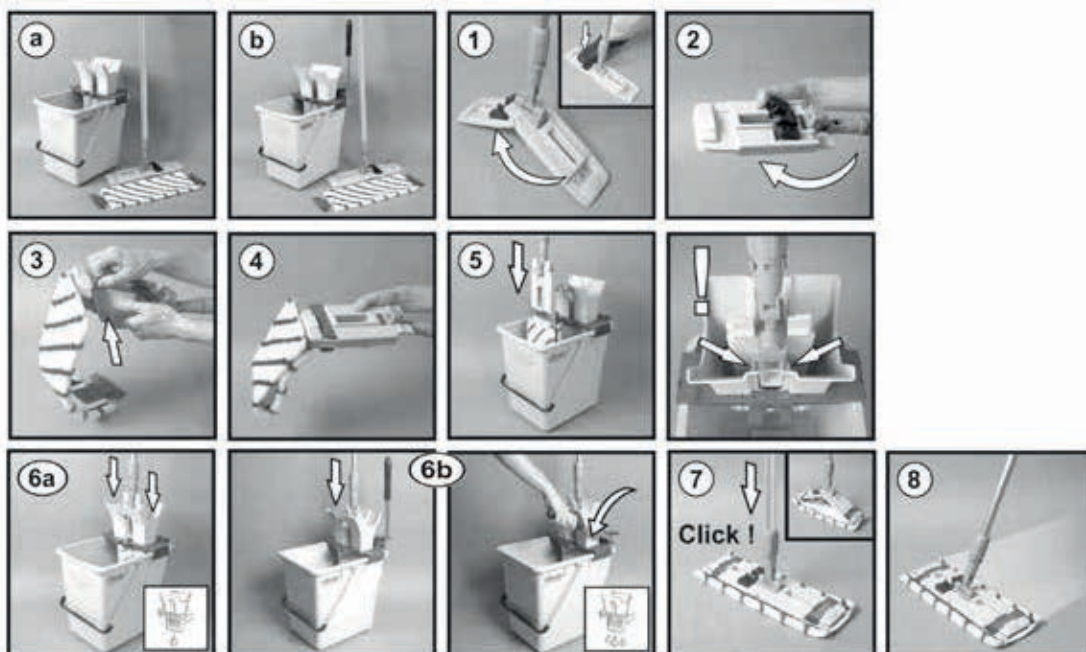

- Biztonsági és strukturált padlók kiváló minőségű karbantartó takarítása
- Extra erős szálakkal a hosszú élettartamért és a kiváló súroló hatásért
- Súrolókefe helyett használható csempéken és egyéb texturált felületeken
- Mosógépben több mint 100-szor mosható (a mosás, felhasználás körülményeitől függően ez változhat)

Cikksz. /karton/TSU	Megnevezés	Méret (cm)	Db/karton	Cikksz. /csom./BCU	Alkalmazás
147475	SafeMop (UltraSpeed CC)	40	1	20	147483