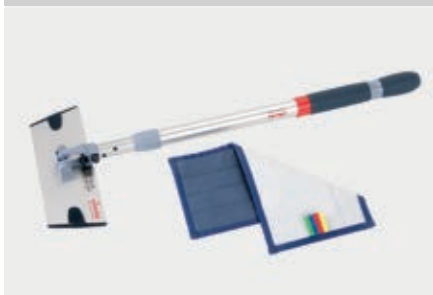

Interior Cleaning Tool

- ✓ Az Express Interior rendszert azért fejlesztettük ki, hogy hatékonyan lehessen takarítani az üveget, tükröket, kerámiát, műanyagot, laminált padlót, a rozsdamentes acél és egyéb fényes felületeket
- ✓ Mikroszálás tisztítási teljesítmény
- ✓ Eltávolítja a zsíros szennyeződést és az ujjlenyomatokat
- ✓ Csíkmentes felület
- ✓ Sokféle eszközzel és rendszerrel kombinálható (lásd az alábbi táblázatot)
- ✓ A teleszkópos nyéllel magasabb helyek takarítására is használható

Cikksz. /karton/TSU	Megnevezés	Méret (cm)	Db/csom.	Csom./karton	Cikksz. /csom./BCU	Alkalmazás
111384	Teleszkópos nyél, rövid	50-90	1	10	111389	
151208	Express Pro V mop tartó	25	1	10	151232	
151983	Express Interior mop	30	1	20	530561