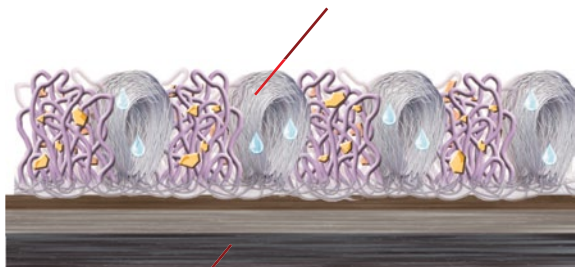

3M Építőipari és épületfenntartási üzletág

3M™ Nomad™ Aqua szennyfogó szőnyegek

Esztétikum és biztonság lépésről-lépésre...

Akár kis, közepes, vagy nagy forgalmú épületekről van szó, az utcáról behordott szennyeződés és nedvesség baleseti és esztétikai szempontból is problémát jelent. A megfelelő bejárati szőnyeg kiválasztása nagyon fontos, mivel gondoskodik az épületben dolgozók biztonságáról, tetszetőssé teszi a bejárati teret, továbbá csökkenti a takarítási költségeket.

A **3M™ Nomad™ Aqua** beltéri szennyfogó szőnyegek dupla száltechnológiás szerkezete könnyedén távolítja és rejti el a cipőtalpakra rakódott szennyeződést és nedvességet. Használatuk segít bejáratát funkciójában hatékonyá és biztonságossá, megjelenésében pedig igényessé tenni.

Az innovatív **3M™ Nomad™ Aqua** szőnyeg megvásárlásával megteheti az első biztos lépést egy tisztább, biztonságosabb épület felé!

3M

Innovatív 3M™ Nomad™ Aqua beltéri szennyfogó szőnyegek

A szőnyeg szerkezete

Szálszerkezet: egyedülálló, dupla kevertszálak, melyek hatékonyan távolítják el a nedvességet és a szennyeződést.

Aljzat: speciális rétegtechnológiával készült ftalátmentes aljzat, amely a szennyeződést és nedvességet tartja magában.